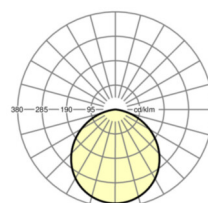

Оптика

Оснастка	LED, цветопередача/оттенок света CRI ≥ 80 / 4000K
Допуск для координаты цветности (MacAdam)	3SDCM
Фотобиологическая безопасность (светильник)	RG0
Номинальный световой поток	1132lm
Срок службы LED	50000h L85/B10 (Tq 25°C), 75000h L80/B10 (Tq 25°C)
светоотдача светильников	82lm/W
Угол излучения	110°
UGR поп./вдоль	28.3 / 28.3

Механика

цвет корпуса	белый
размеры (LxWxH/ДxН)	140mm x 115mm
вес (нетто)	1.03kg
Вид монтажа	Потолочная одиночная установка

размеры

H	115 mm	Высота
D	140 mm	Диаметр

DEEP-LINK

<https://www.regiolux.de/ru/article/37691106640>

Ссылка	LED 1100lm 840
ηLB	100 %
Φ ↓/↑	100 % / 0 %
UGR поп./вдоль	28.3 / 28.3